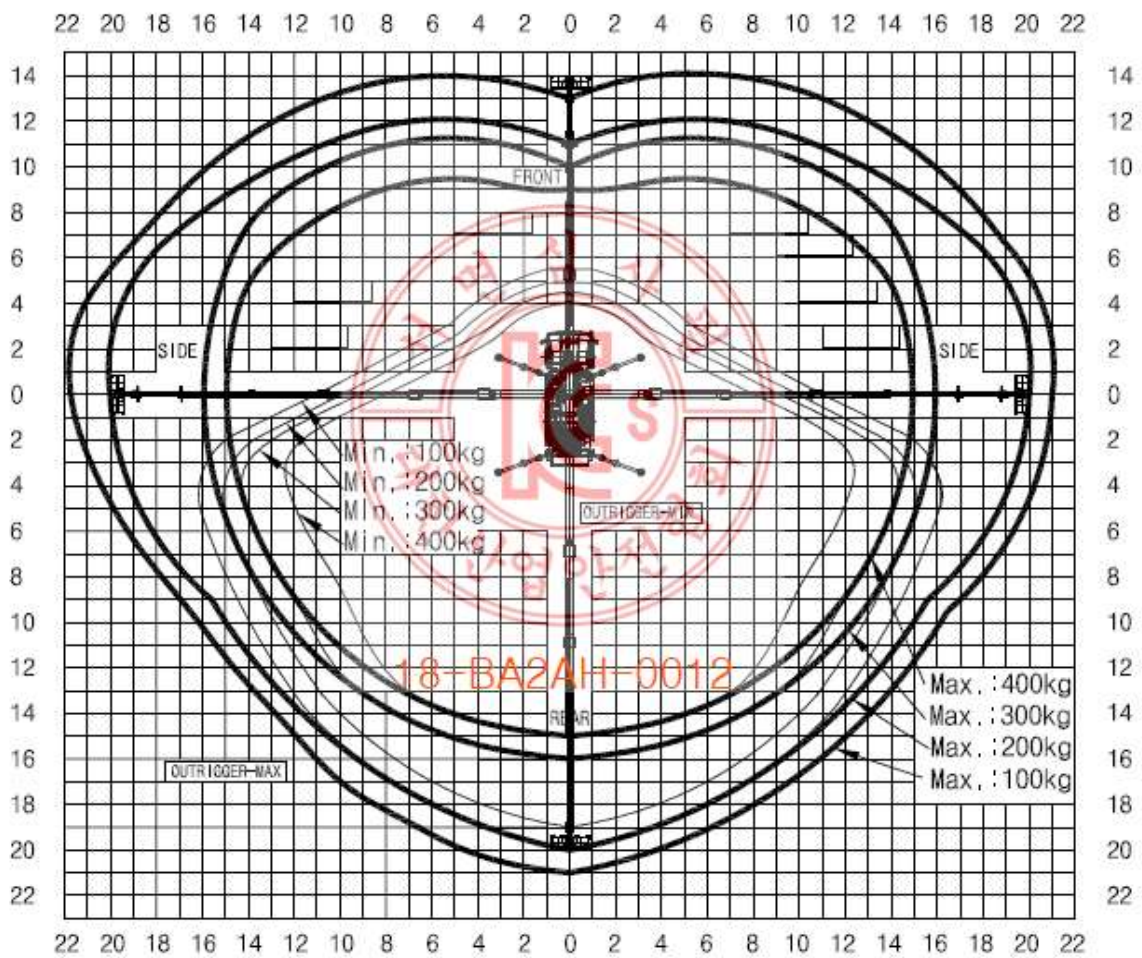

SKY290SQ 중량별 작업반경도

(SKY290SQ-A29A0)

Platform loading capacity: 200kg, 300kg, 400kg or 2 persons

WORKING RADIUS (m)

▲ (주) 호 룡