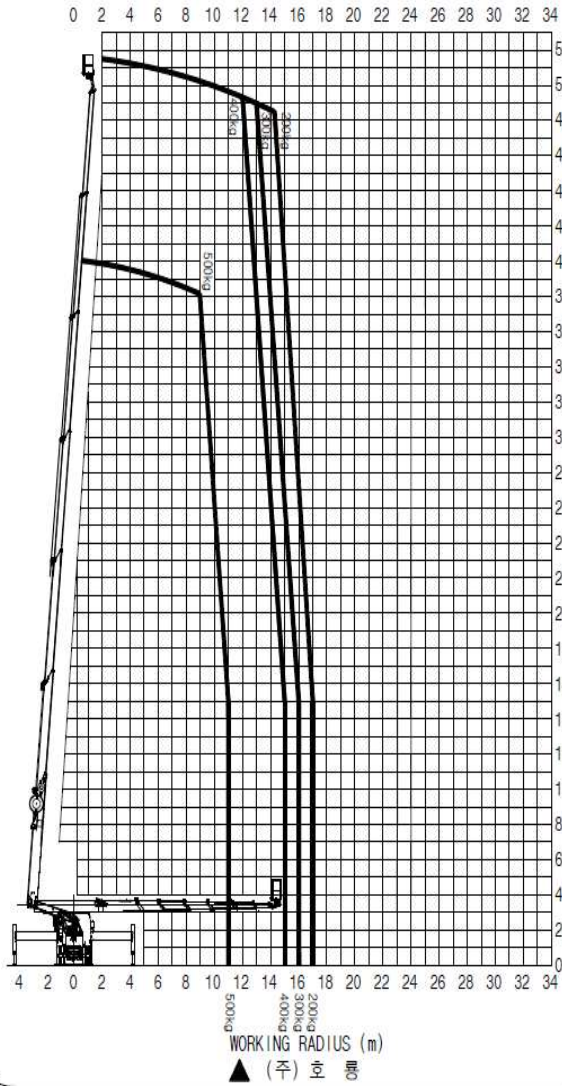

SKY540VP 전방 작업반경도

(SKY540VP-A54V0)

Platform loading capacity: 200kg, 300kg, 400kg, 500kg or 2 persons
Outrigger extension: Maximum

SKY540VP 후방 작업반경도

(SKY540VP-A54V0)

Platform loading capacity: 200kg, 300kg, 400kg, 500kg or 2 persons
Outrigger extension: Maximum

SKY540VP 측방 작업반경도

(SKY540VP-A54V0)

Platform loading capacity: 200kg, 300kg, 400kg, 500kg or 2 persons
Outrigger extension: Maximum