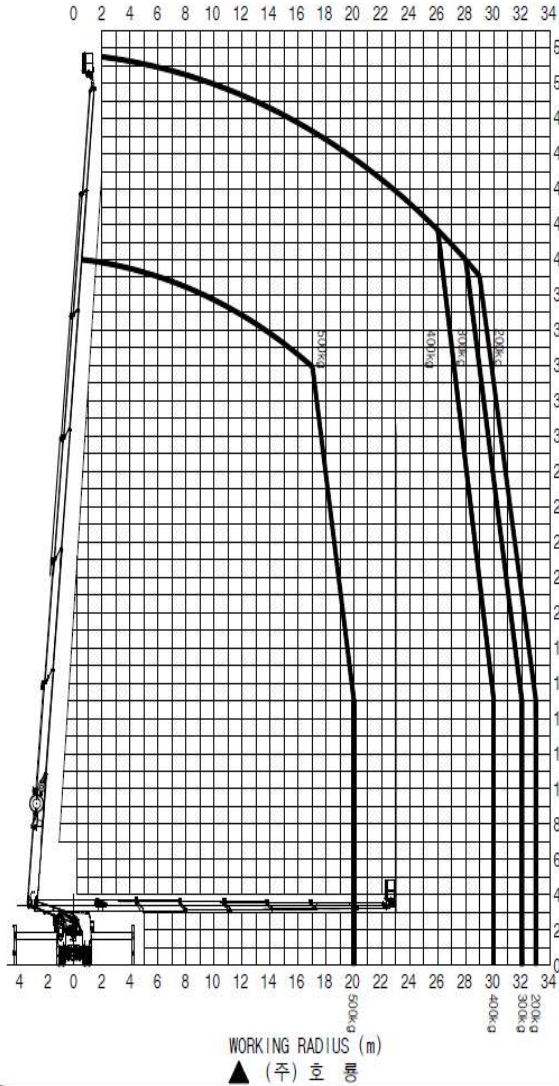

SKY540VP 전방 작업반경도

(SKY540VP-A54V0)

Platform loading capacity: 200kg, 300kg, 400kg, 500kg or 2 persons
Outrigger extension: Maximum

SKY540VP 후방 작업반경도

(SKY540VP-A54V0)

Platform loading capacity: 200kg, 300kg, 400kg, 500kg or 2 persons
Outrigger extension: Maximum

SKY540VP 측방 작업반경도

(SKY540VP-A54V0)

Platform loading capacity: 200kg, 300kg, 400kg, 500kg or 2 persons
Outrigger extension: Maximum